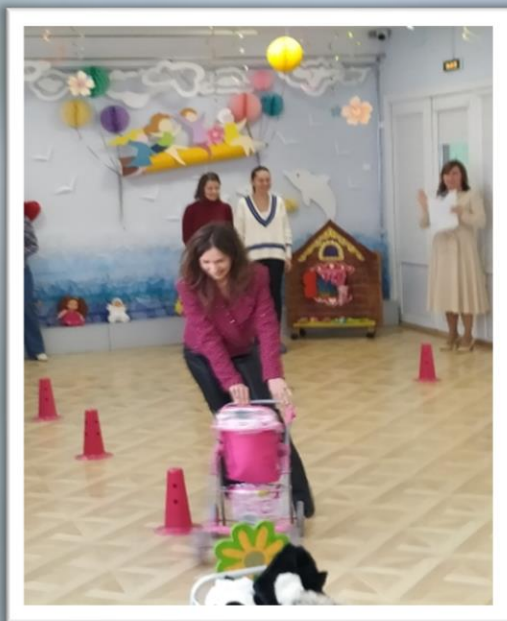

Ирга-занятие «Сказки дедушки Корнея»

младшая группа №4

Веселая Масленица!

Экскурсия в начальную школу Подготовительные группы

Весенний утренник средние группы 1 и 5

Весенний утренник старшие группы 2 и 6

Весенний утренник подготовительная группа №3

Весенний утренник Младшая группа № 4

Весенний утренник подготовительная группа № 7

Мы изучаем правила дорожного движения!

Выездной мобильный Планетарий

Творческие продукты

The background of the image is a soft-focus field of white snowdrops. The flowers are small and bell-shaped, with a subtle green center. The entire scene is bathed in a light blue, ethereal glow, creating a dreamy and artistic atmosphere. The text is overlaid on the upper portion of the image.